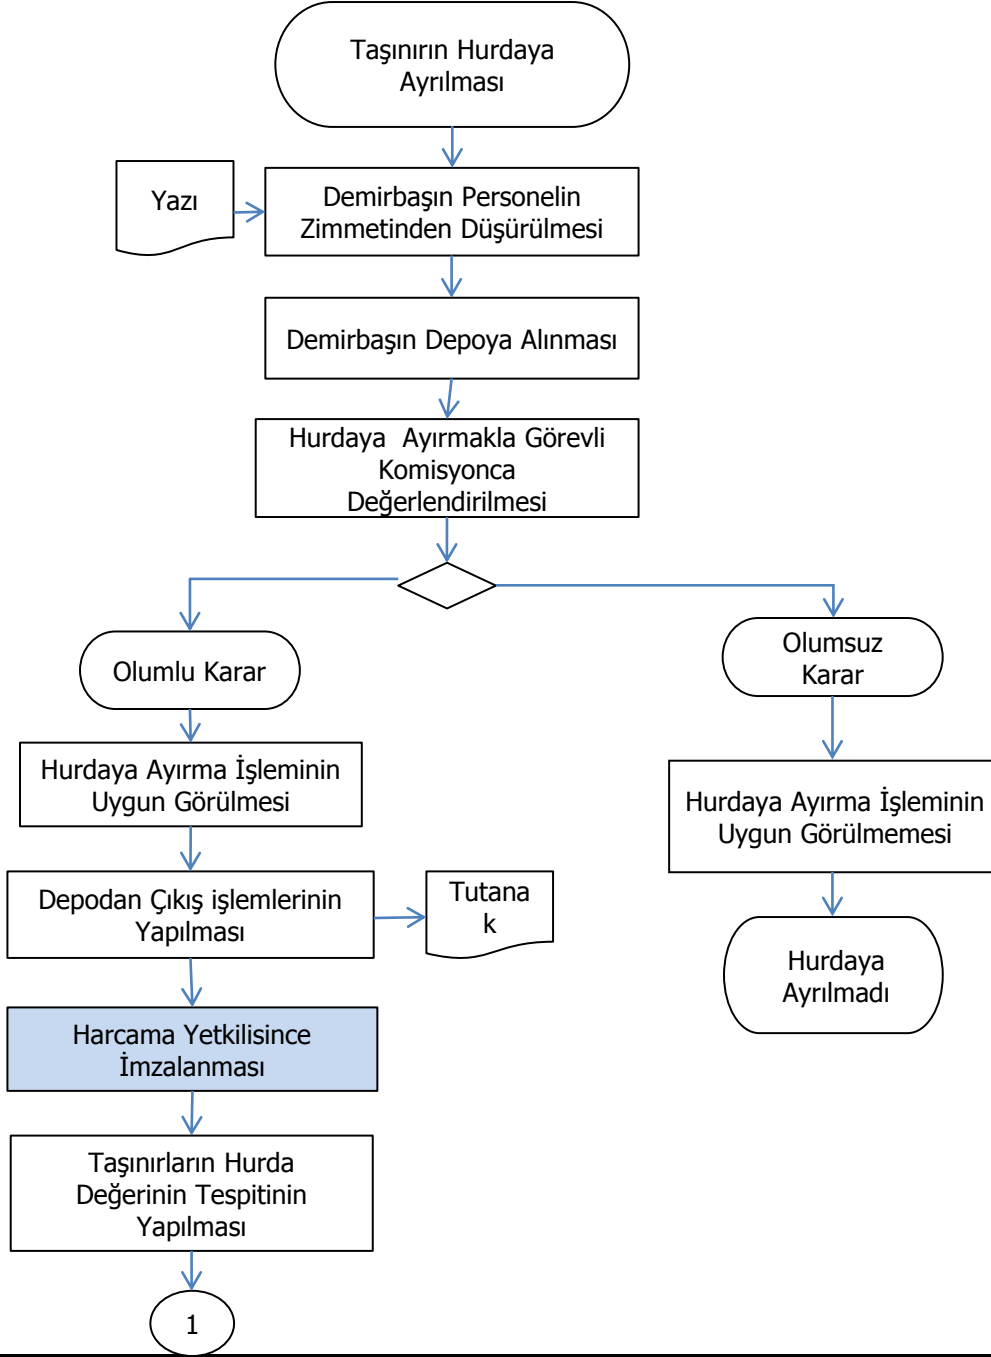

# Kırıkkale Defterdarlığı Personel Müdürlüğü Hurdaya Ayrılan Taşınırların İmha Süreci

Hazırlayan:	Onaylayan:
Emine YILMAZ V.H.K.İ.	Sema VADİ Personel Müdürü