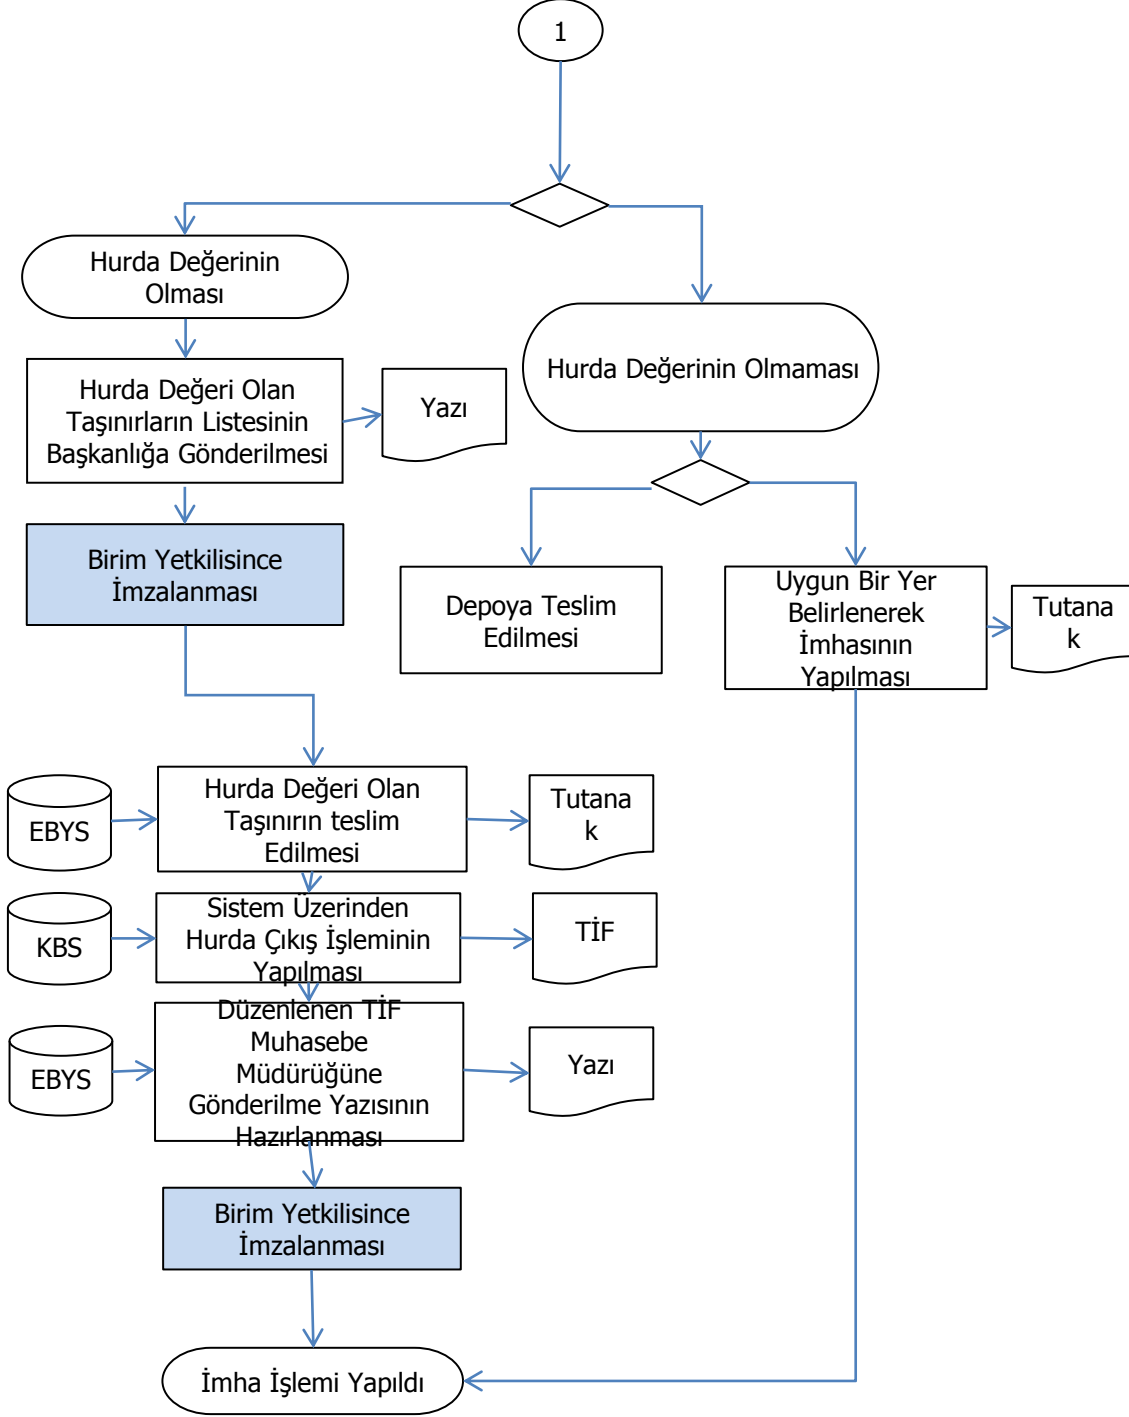

# Kırıkkale Defterdarlığı Personel Müdürlüğü Hurdaya Ayrılan Taşınırların İmha Süreci

Hazırlayan:	Onaylayan:
Emine YILMAZ V.H.K.İ.	Sema VADİ Personel Müdürü